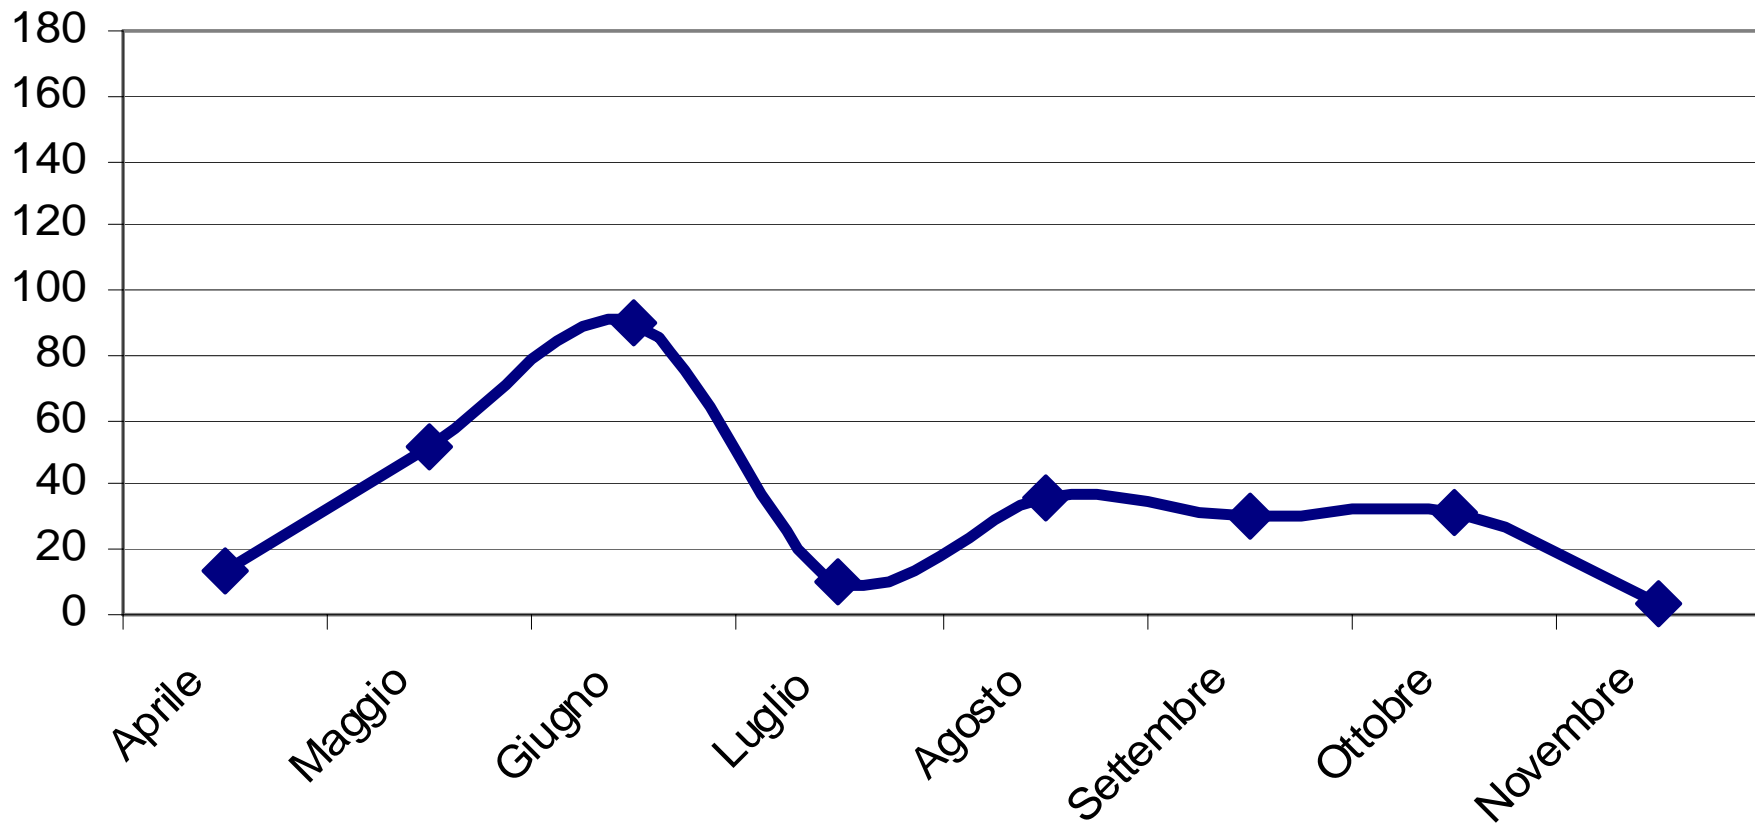

Numero mensile di sub per le boe più frequentate: C.S. Mestre