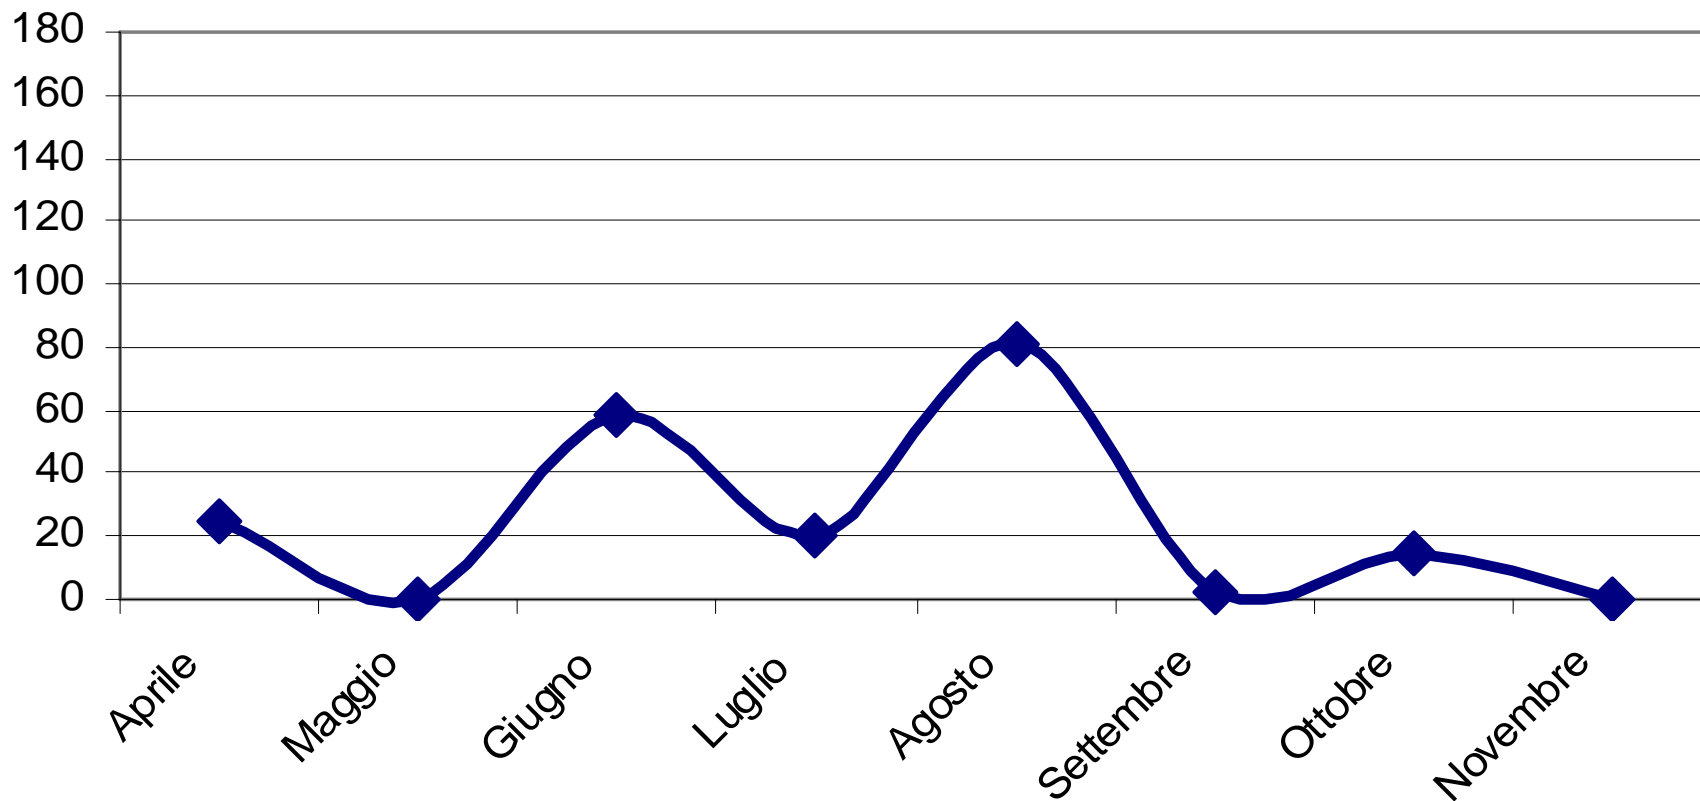

Numero mensile di sub per le boe più frequentate: G.S. Montagnana - Metamauco